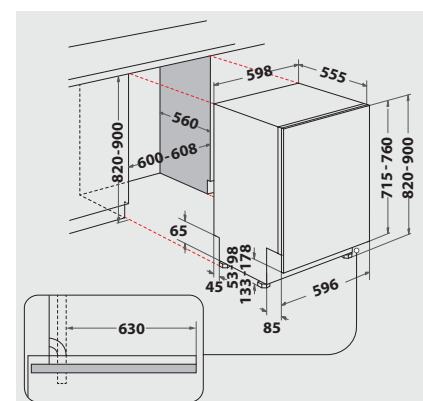

TECHNISCHE DATEN

- Warmwasseranschluss bis 60 °C möglich
- Anschlusskabelänge 130 cm
- Gerätemaße (HxTxB): 820x555x598 mm

WPRO-ZUBEHÖR (OPTIONAL)

- CALBLOCK+ Antikalk-Filter CAL300, EAN 8015250608076
- 3 in 1 Entkalker für Waschmaschinen und Geschirrspüler, 12er Pack DES124, EAN 8015250583267